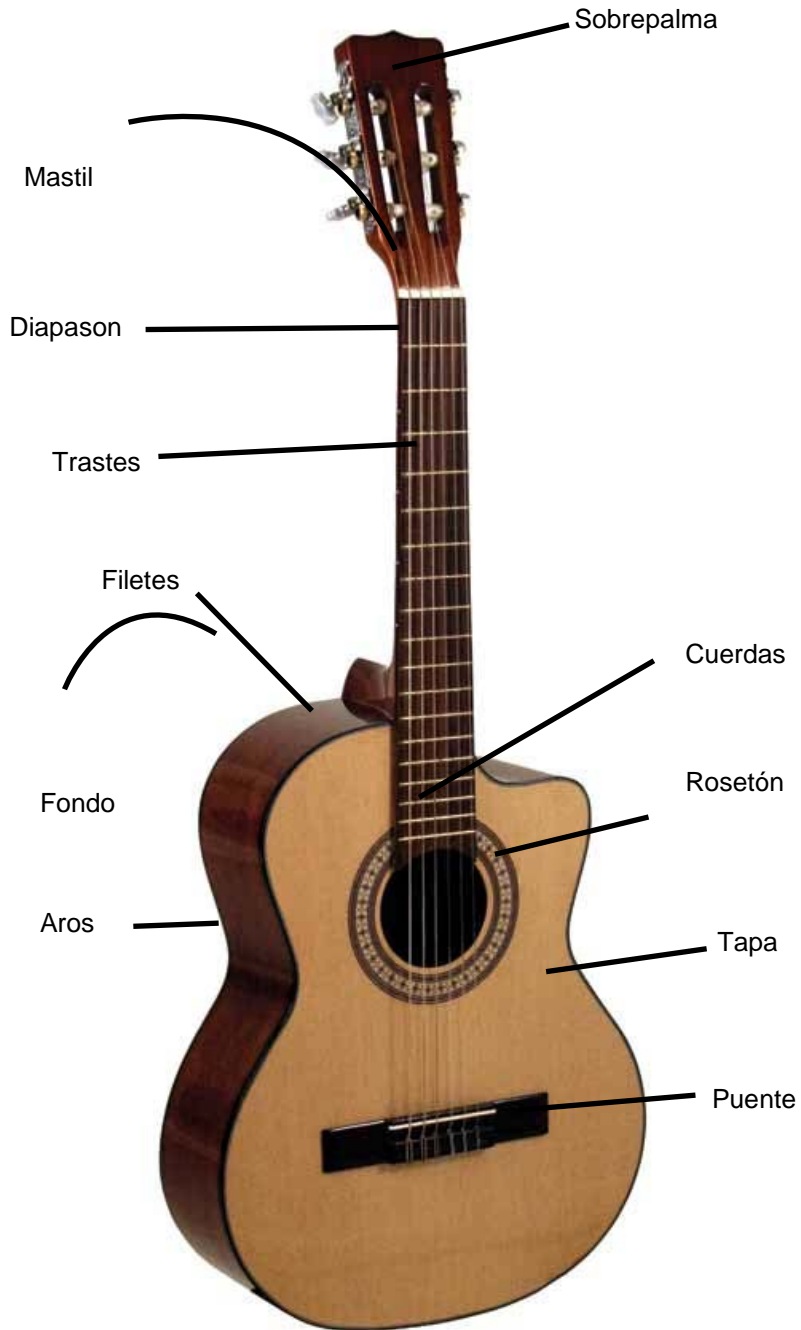

Classic

TALLER DE INSTRUMENTOS

DE CUERDA

Bajito (guitarra para niños) Modelo: 1-B

Sobrepalma :	Pino
Mástil :	Pino
Diapasón :	Encino
Trastes :	Golden Brass
Filetes :	Negros
Fondo :	Aile
Aros (Costados) :	Aile
Tapa :	Maple
Rosetón :	Calca
Puente :	Encino
Cuerdas :	Nylon

Este instrumento se fabrica en los siguientes colores: nogal, vino, negro, azul y rosa. SE PUEDE PEDIR CON FUNDA.

Requinto

Requinto Junior (Guitarra para niños) Modelo : 1-Ejr

TIPO DE MATERIALES

Sobrepalma :	Pino
Mástil :	Pino
Diapasón :	Encino
Trastes :	Aluminio
Filetes :	Negros
Fondo :	Aile
Aros (Costados) :	Aile
Tapa :	Maple Canadiense
Rosetón :	Calca
Puente :	Encino
Cuerdas :	Nylon

**ESTE INSTRUMENTO SE FABRICA EN LOS
SIGUIENTES COLORES:
VINO, NOGAL Y NEGRO SEMIMATE.**

Requinto de Cedro con curva Modelo 1-C

TIPO DE MATERIALES

Sobrepalma :	Sapelli de África
Mástil :	Pino
Diapasón :	Granadillo
Trastes :	Golden Brass
Filetes :	Incrustados en Madera de Limoncillo
Fondo :	Cedro Rojo
Aros (Costados) :	Cedro Rojo
Tapa :	Pinavete Canadiense
Rosetón :	Marquetería de Punto de Cruz
Puente :	Granadillo
Cuerdas :	Nylon