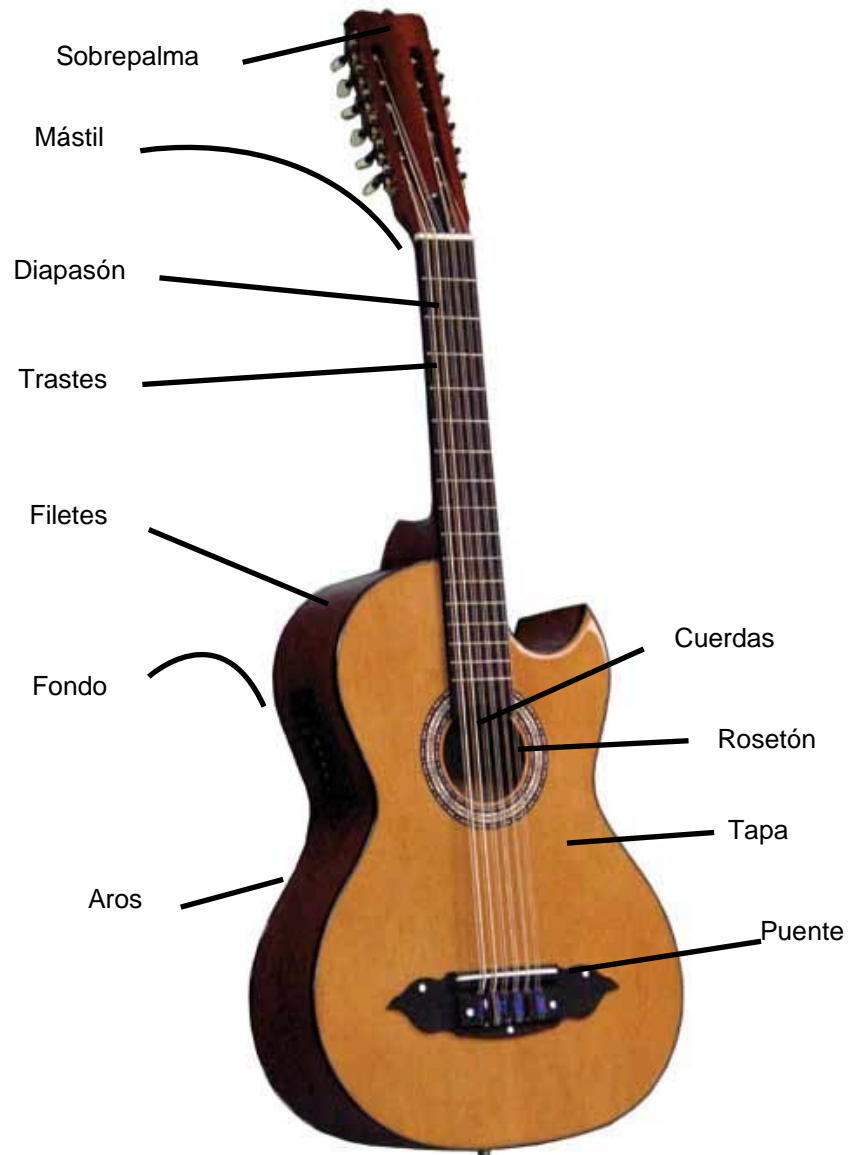

Bajo Quinto