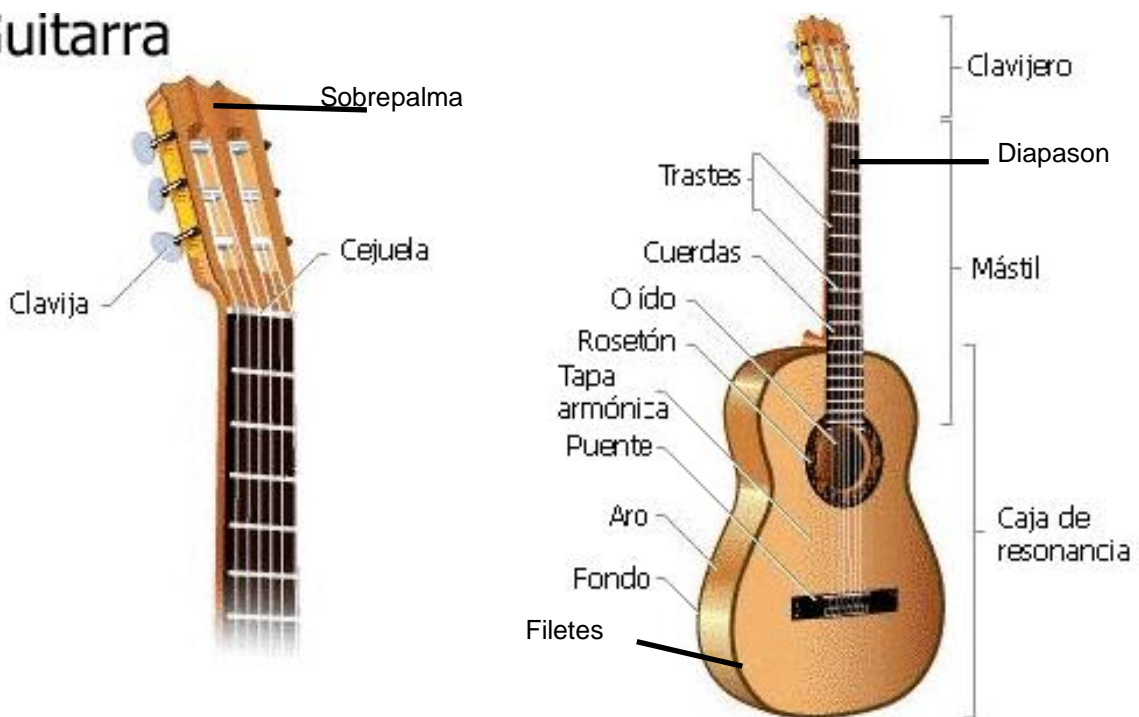

Guitarra Clásica

Guitarra