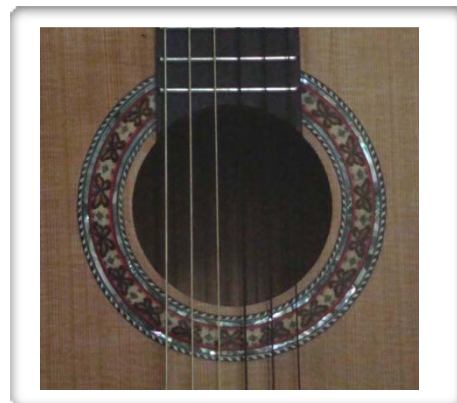

Guitarra Clásica de Ebony Modelo: 1-Y

TIPO DE MATERIALES

Sobrepalma :	Nogal
Mástil :	Cedro rojo
Diapasón :	Granadillo con Octavas Incrustadas
Trastes :	Nickel Silver
Filetes :	Incrustados en Madera de Limoncillo
Fondo :	Ebony
Aros (Costados) :	Ebony
Tapa :	Pinavete Canadiense
Rosetón :	Marquetería de Punto de Cruz con incrustaciones de concha nácar
Puente :	Granadillo con yarda de madera incrustada
Cuerdas :	Nylon